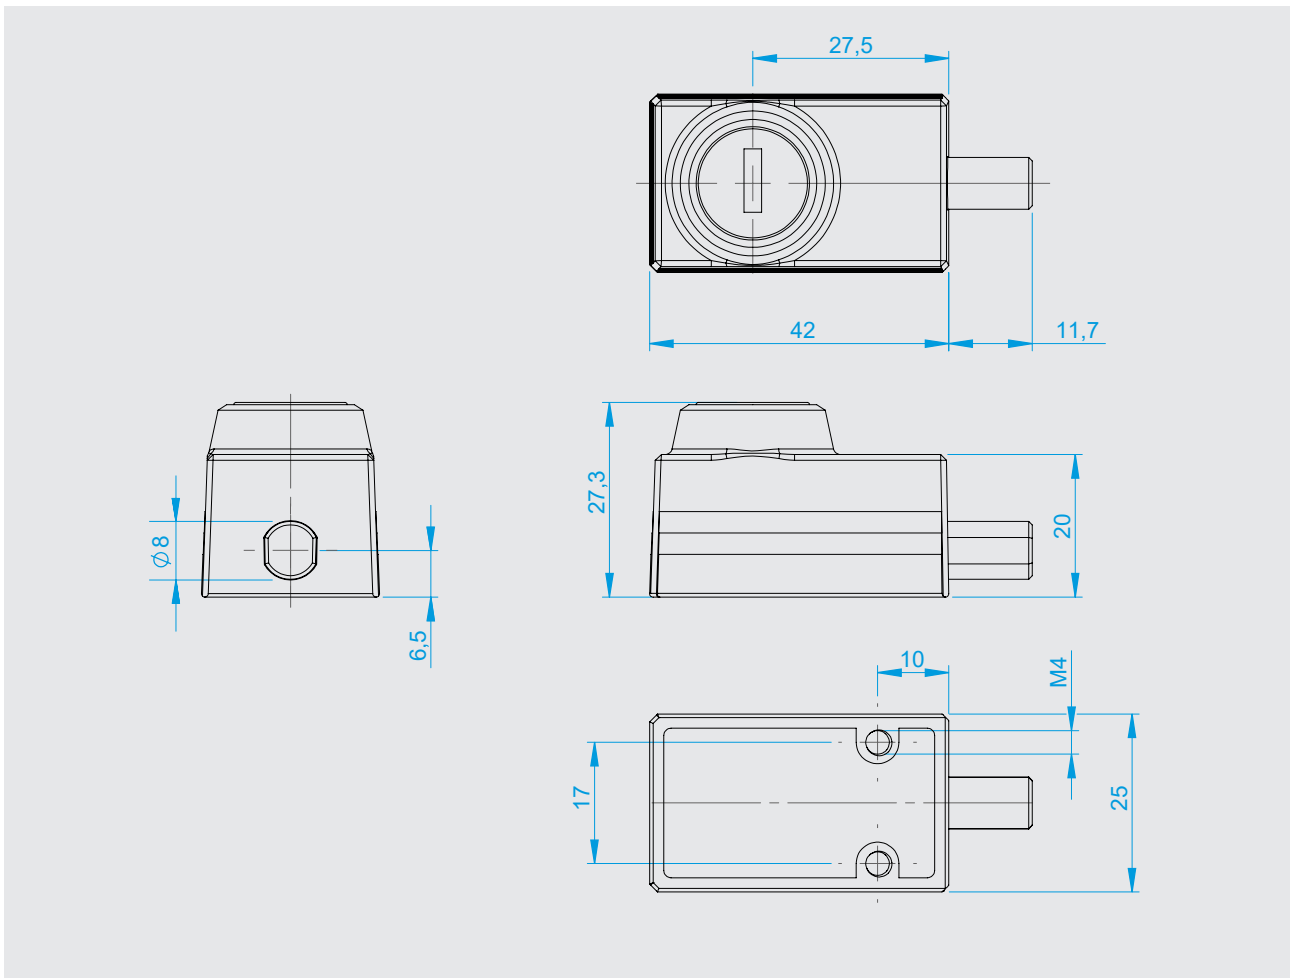

Tür- und Schubladenschloss Serie 5811

- robustes Schließsystem
- für Türen und Schubladen
- sowohl für Rechts- als auch Linksanschlag verwendbar
- verdeckte Anschraubung
- Schlüssel in „ZU“- und „AUF“-Position herausziehbar

5811-020001
Schubladenschließung

Verschiedene Schließungen des Schließzylinders möglich.

Dieses Schloss sollte man nicht nur in eine Schublade stecken, denn es eignet sich auch perfekt zum Sichern von Türen. Das Schließsystem trumpft vor allem durch seine Robustheit und Variabilität auf. Es verfügt über eine verdeckte Anschraubung und kann sowohl für den Rechts- als auch Linksanschlag verwendet werden. Zudem ist der Schlüssel nicht nur in der „Zu“-, sondern auch in der „Auf“-Position herausziehbar.